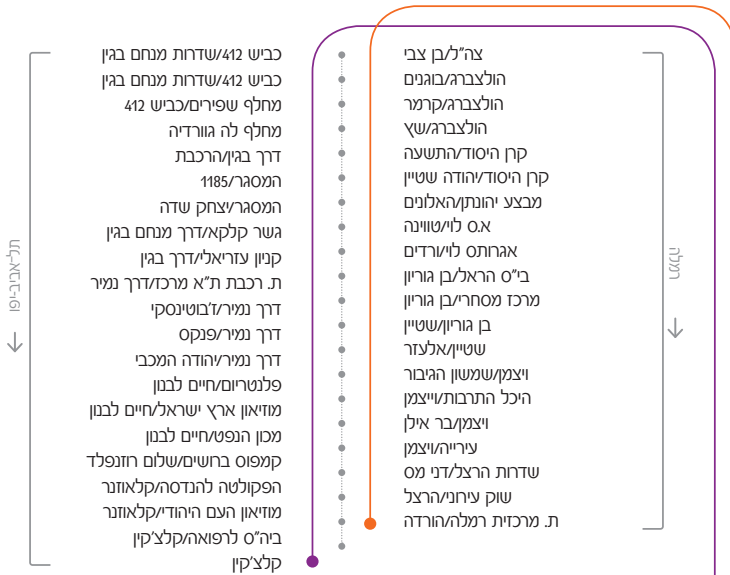

# נוסעות ונוסעים בקו 454, לשים לב!

## חלופת קו 454 שהגיע לאוניברסיטה שינתה את מספרה לקו 450 החדש

**נוסעות ונוסעים יקרים,**  
הקווים: 454 ממרמלה לתל אביב (מרכז) 462, 464, 460 מילוד לתל אביב לא יעצרו בתחנה המרכזית החדשה בעיר תל אביב-יפו אלא ברחוב הרכבת. לכיוון רמלה ולד הקווים יעצרו כעת גם בתחנות: הרכבת/סלומון, הרכבת/בני ברק, ת. רכבת ההגנה/החוש. לכיוון תל אביב הקווים יעצרו כעת גם ברחוב הרכבת.

מקרא: • תחנה ... מסלול הקו