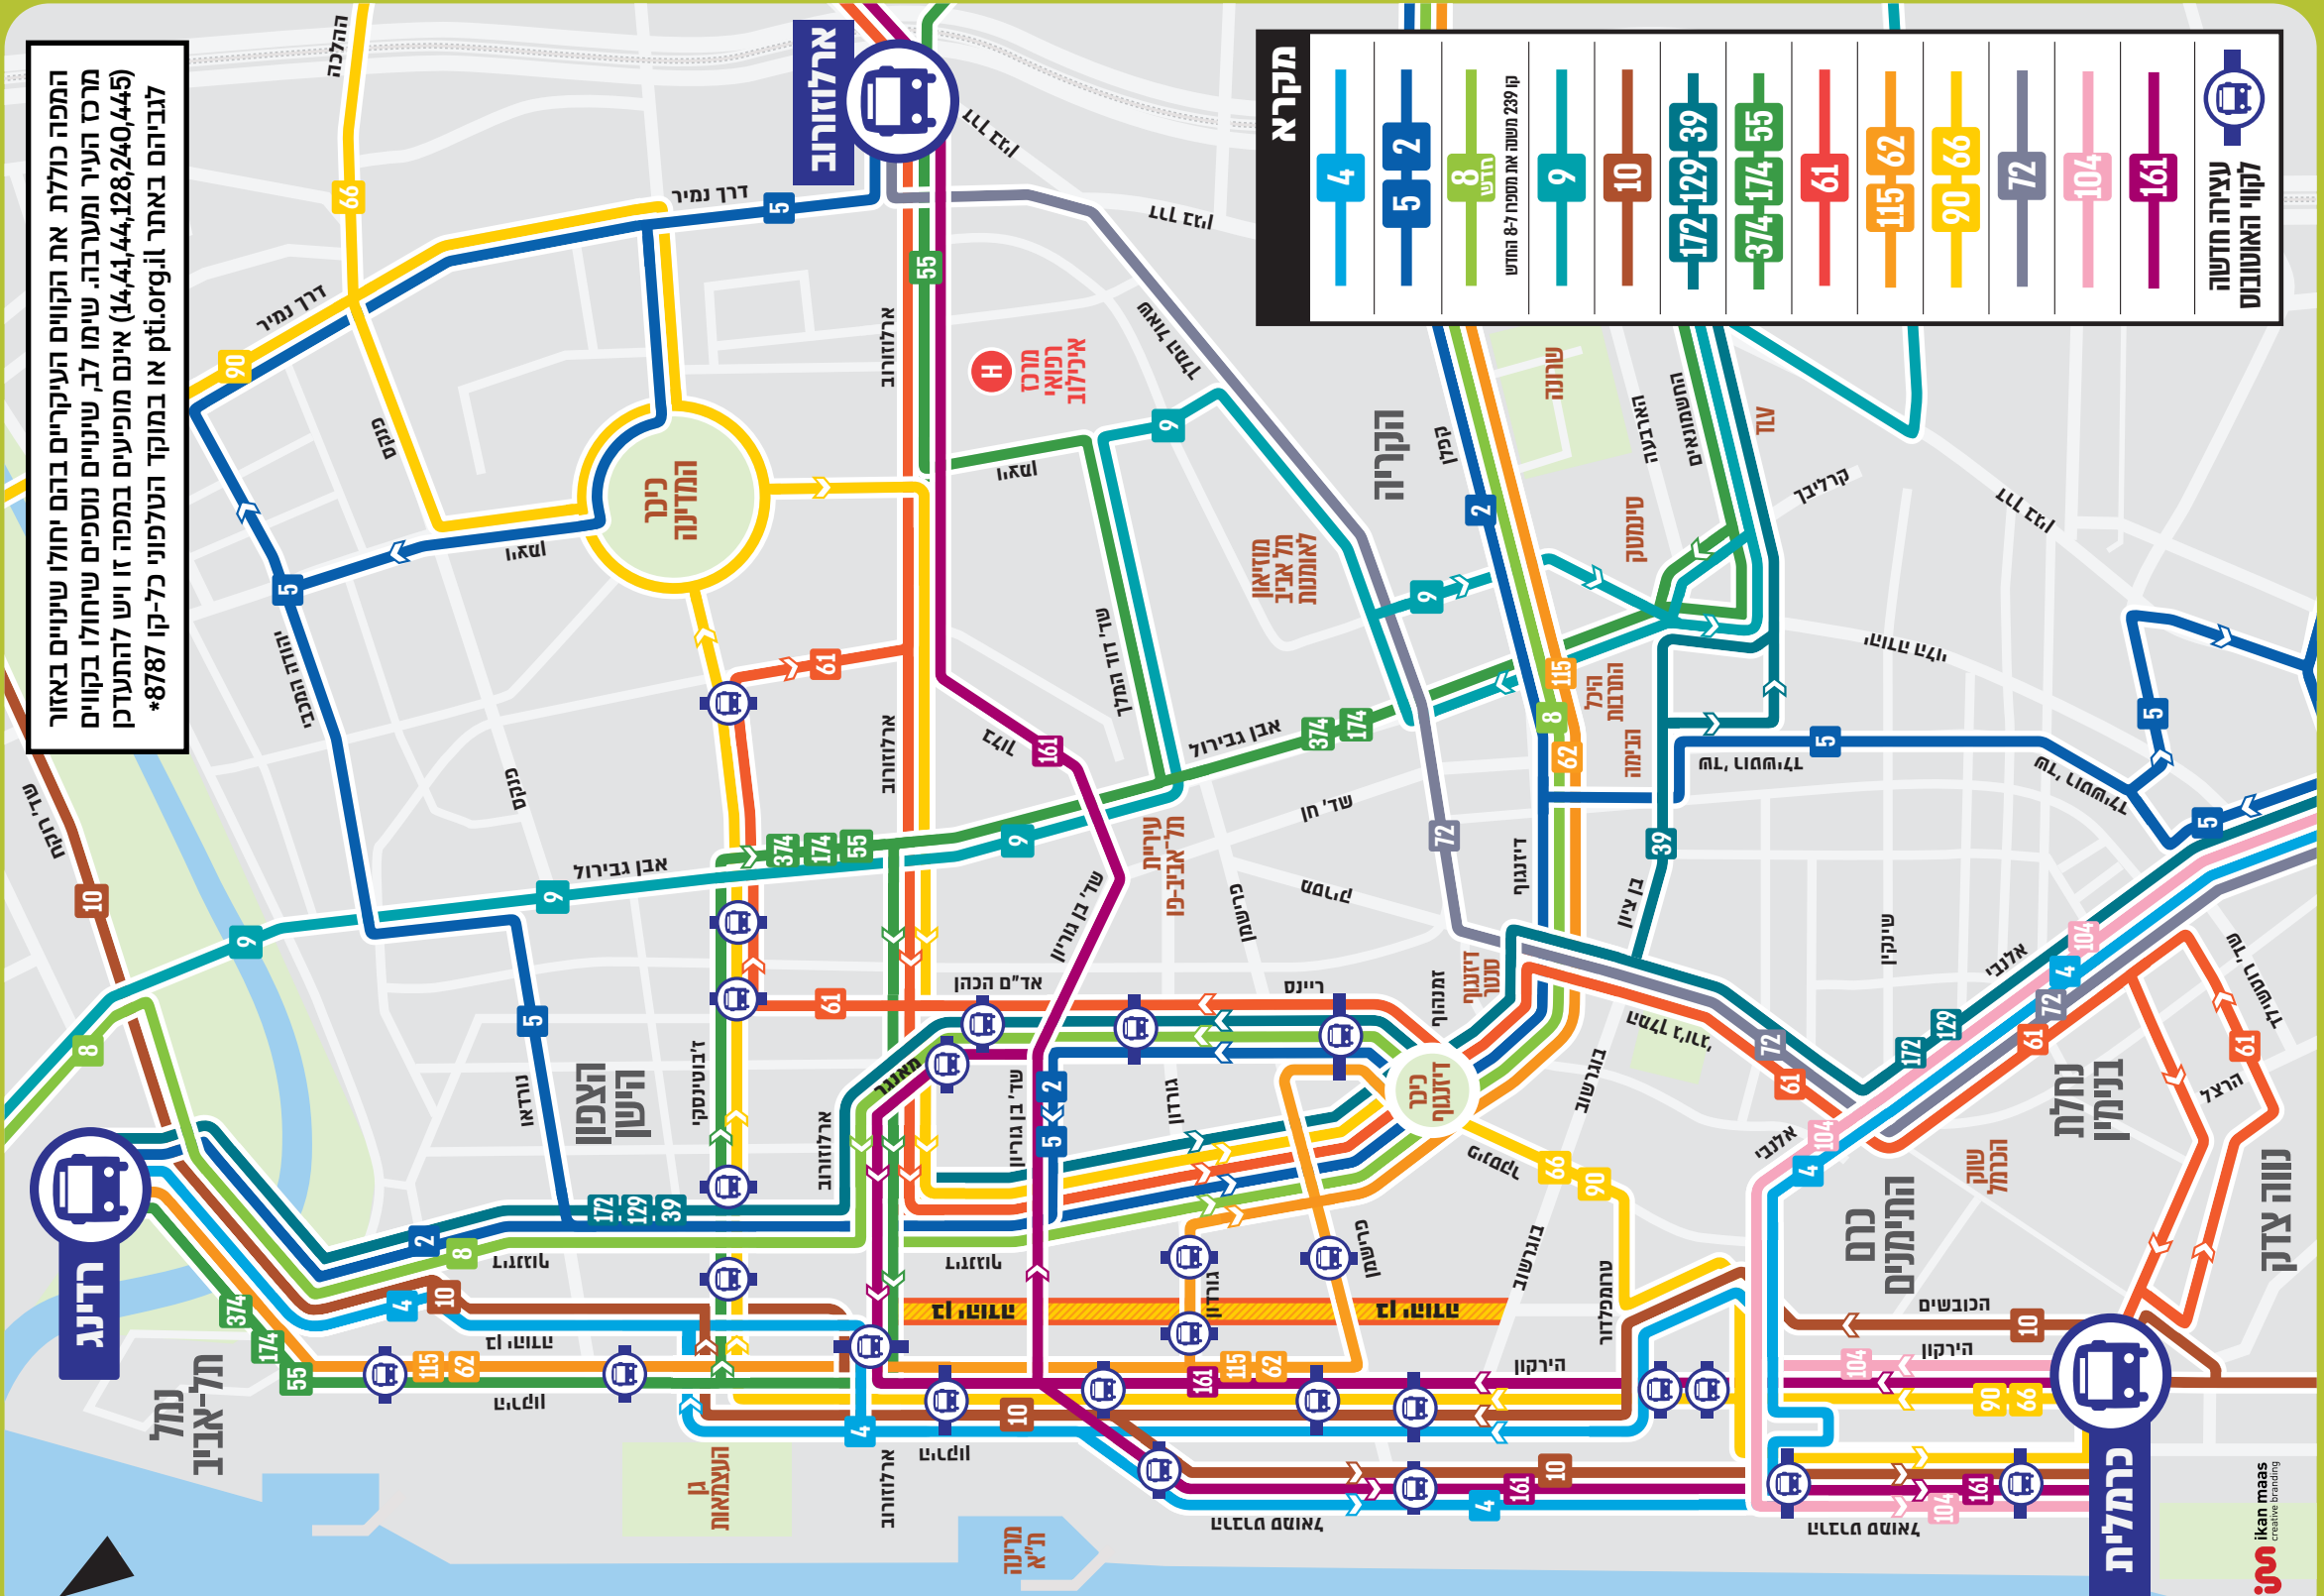

המפה כוללת את הקווים העיקריים בהם יחולו שינויים באזור מרכז העיר ומערבה. שימו לב, שינויים נוספים שיוחלו בקווים (14,41,44,128,240,445) אינם מופיעים במפה זו ויש להתעדכן לגביהם באתר pti.org.il או במוקד הטלפוני כל-קו-8787*.

מקרא
4
5 2
8 חדש
קו 239 חשדה את מחפץ ל-8 החדש
9
10
172-129-39
374-174-55
61
115-62
90-66
72
104
161

עצירה חדשה לקווי האוטובוס

המפה מבוססת על נתוני Google של עיריית תל-אביב-יפו והודפסה בהיתר ממנה. טלח - השימוש במפה באחריות המשתמש בלבד