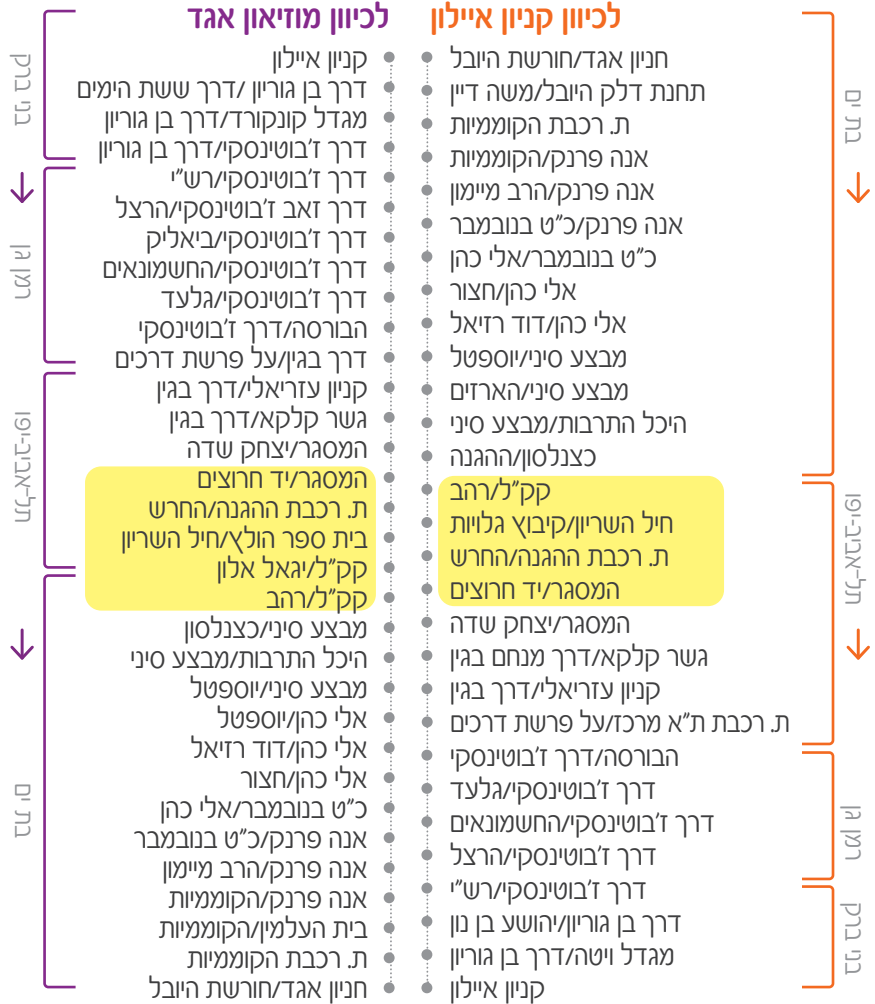

אז מה חדש אצלי?

אני הופך להיות מהיר יותר ומשנה את מסלולי כף שאסע דרך רחוב ירושלים וק"ל בבת ים ואעלה על גניב פלוס (בדב הוז) ואגיע במהירות לתל אביב, לרחוב המסגר ובהמשך לעזריאל והבורסה ברמת גן.

לא אעבור יותר דרך הרחובות - דרך יפו, אילת, ציר שלבים ושדות ירושלים בתל אביב יפו.

לכיוון קניון איילון

לכיוון מוזיאון אגד

- חניון אגד/חורשת היובל
- תחנת דלק היובל/משה דיין
- ת. רכבת הקוממיות
- אנה פרנק/הקוממיות
- אנה פרנק/הרב מיימון
- אנה פרנק/כ"ט בנובמבר
- כ"ט בנובמבר/אלי כהן
- אלי כהן/חצור
- אלי כהן/דוד רזיאל
- מבצע סיני/יוספטל
- מבצע סיני/הארזים
- היכל התרבות/מבצע סיני
- כצנלסון/ההגנה
- קק"ל/רהב
- חיל השריון/קיבוץ גלויות
- ת. רכבת ההגנה/החרש
- המסגר/יד חרוצים
- המסגר/יצחק שדה
- גשר קלקא/דרך מנחם בגין
- קניון עזריאל/דרך בגין
- ת. רכבת ת"א מרכז/על פרשת דרכים
- הבורסה/דרך ז'בוטינסקי
- דרך ז'בוטינסקי/גלעד
- דרך ז'בוטינסקי/החשמונאים
- דרך ז'בוטינסקי/הרצל
- דרך ז'בוטינסקי/רש"י
- דרך בן גוריון/הושע בן נון
- מגדל ויטה/דרך בן גוריון
- קניון איילון